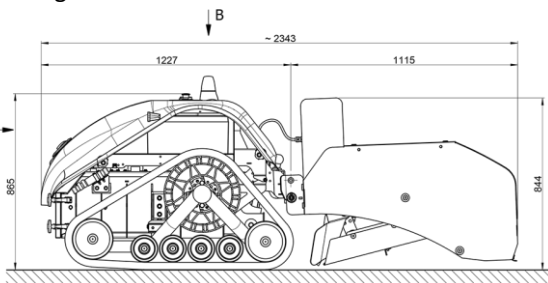

SILENZIOSO

- Assenza di rumori
- Operatività 24/7

LUOGHI D'AZIONE

La sabbia è la mia terra

NEMICI

Rifiuti solidi:
bottiglie di plastica, filtri per sigarette,
pacchetti ecc.

Peso

Robot: 420 kg
Setaccio della sabbia: 200 kg

SPECIFICHE TECNICHE

Uso	Controller remoto – 150 metri	
Alimentazione	100% elettrico, batterie e pannelli solari	
Autonomia	Fino a 3 ore*, piena carica: 8 ore	
Mobilità	Velocità max 2,7 km/h In grado di superare ostacoli < 20° Trasporta carichi fino a 400 kg	
Sistema di monitoraggio	Larghezza setaccio	130 cm
	Profondità setaccio	10 cm
	Capacità di pulizia	3000 m ² / h
	Attiva la funzione Spot, spostati in aree ristrette	
Capacità di raccolta del vassoio	100 litri	
Sicurezza	Pulsante di emergenza per interrompere immediatamente le operazioni	
	Kit luci di sicurezza a LED per visibilità	
	Allarme sonoro e luminoso opzionale	