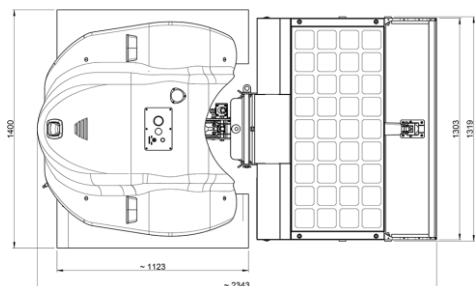

SPECIFICHE TECNICHE

Uso	Controller remoto – 150 metri	
Alimentazione	100% elettrico, batterie e pannelli solari	
Autonomia	Fino a 3 ore*, piena carica: 8 ore	
Mobilità	Velocità max 2,7 km/h In grado di superare ostacoli < 20° Trasporta carichi fino a 400 kg	
Sistema di monitoraggio	Larghezza setaccio	130 cm
	Profondità setaccio	10 cm
	Capacità di pulizia	3000 m ² / h
	Attiva la funzione Spot, spostati in aree ristrette	
Capacità di raccolta del vassoio	100 litri	
Sicurezza	Pulsante di emergenza per interrompere immediatamente le operazioni	
	Kit luci di sicurezza a LED per visibilità	
	Allarme sonoro e luminoso opzionale	