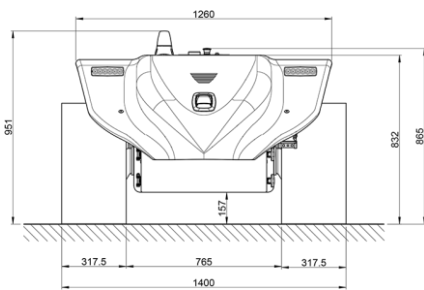

SPECIFICHE TECNICHE

Uso	Controller remoto – 150 metri	
Alimentazione	100% elettrico, batterie e pannelli solari	
Autonomia	Fino a 3 ore*, piena carica: 8 ore	
Mobilità	Velocità max 2,7 km/h In grado di superare ostacoli < 20° Trasporta carichi fino a 400 kg	
Sistema di monitoraggio	Larghezza setaccio	130 cm
	Profondità setaccio	10 cm
	Capacità di pulizia	3000 m ² / h
	Attiva la funzione Spot, spostati in aree ristrette	
Capacità di raccolta del vassoio	100 litri	
Sicurezza	Pulsante di emergenza per interrompere immediatamente le operazioni	
	Kit luci di sicurezza a LED per visibilità	
	Allarme sonoro e luminoso opzionale	